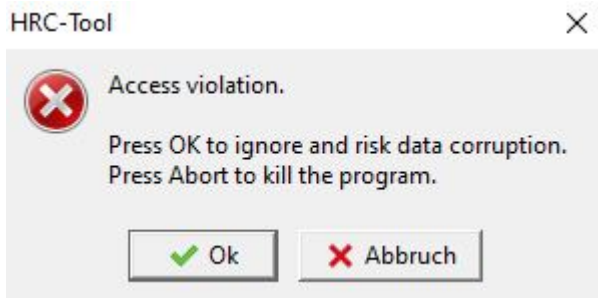

bekannte Fehler

SQL Error: MySQL server has gone away.

Die Netzwerkverbindung wurde kurzzeitig unterbrochen. Dadurch wird die angemeldete Session am SQL Server getrennt.

Drücken Sie „Abbruch“ um das Programm zum beenden zu zwingen.

SQL Error: Lost Connection to MySQL server at 'waiting for initial communication packet', system error: 0.

Der SQL Server antwortet nicht auf Anfragen. Prüfen Sie den Status des MySQL-Servers. Eventuell hilft es diesen neu zu starten.

Drücken Sie „Abbruch“ um das Programm zum beenden zu zwingen.

Access Violation - Zugriffsverletzung

Prüfen Sie den Status des MySQL-Servers. Eventuell hilft es diesen neu zu starten.

Drücken Sie „Abbruch“ um das Programm zum beenden zu zwingen.