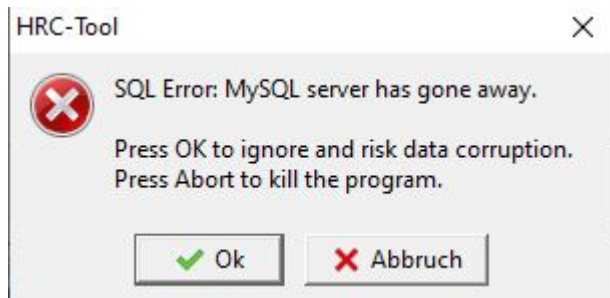

bekannte Fehler

SQL Error: MySQL server has gone away.

Die Netzwerkverbindung wurde kurzzeitig unterbrochen. Dadurch wird die angemeldete Session am SQL Server getrennt.

Drücken Sie „Abbruch“ um das Programm zum beenden zu zwingen.

SQL Error: Lost Connection to MySQL server at 'waiting for initial communication packet', system error: 0.

Der SQL Server antwortet nicht auf Anfragen. Prüfen Sie den Status des MySQL-Servers. Eventuell hilft es diesen neu zu starten.

Drücken Sie „Abbruch“ um das Programm zum beenden zu zwingen.

Access Violation - Zugriffsverletzung

Prüfen Sie den Status des MySQL-Servers. Eventuell hilft es diesen neu zu starten.

Drücken Sie „Abbruch“ um das Programm zum beenden zu zwingen.