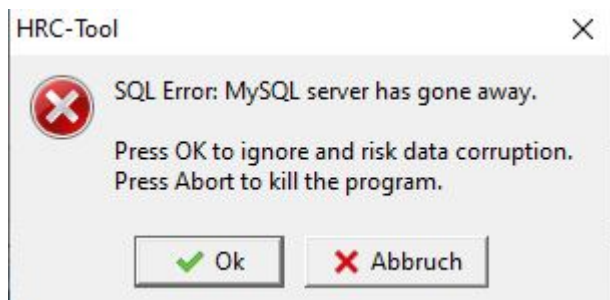

bekannte Fehler

SQL Error: MySQL server has gone away.

Die Netzwerkverbindung wurde kurzzeitig unterbrochen. Dadurch wird die angemeldete Session am SQL Server getrennt.

Drücken Sie „Abbruch“ um das Programm zum beenden zu zwingen.

SQL Error: Lost Connection to MySQL server at 'waiting for initial communication packet', system error: 0.

Der SQL Server antwortet nicht auf Anfragen. Prüfen Sie den Status des MySQL-Servers. Eventuell hilft es diesen neu zu starten.

Drücken Sie „Abbruch“ um das Programm zum beenden zu zwingen.

Access Violation - Zugriffsverletzung

Prüfen Sie den Status des MySQL-Servers. Eventuell hilft es diesen neu zu starten.

Drücken Sie „Abbruch“ um das Programm zum beenden zu zwingen.