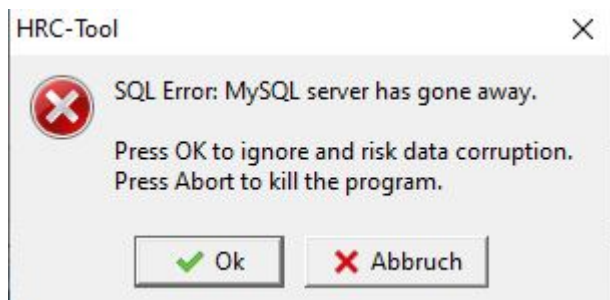

bekannte Fehler

SQL Error: MySQL server has gone away.

Die Netzwerkverbindung wurde kurzzeitig unterbrochen. Dadurch wird die angemeldete Session am SQL Server getrennt.

Drücken Sie „Abbruch“ um das Programm zum beenden zu zwingen.

Access Violation - Zugriffsverletzung

Prüfen Sie den Status des MySQL-Servers. Eventuell hilft es diesen neu zu starten.

Drücken Sie „Abbruch“ um das Programm zum beenden zu zwingen.

From:

<https://wiki.genial-software.de/> - genial software wiki