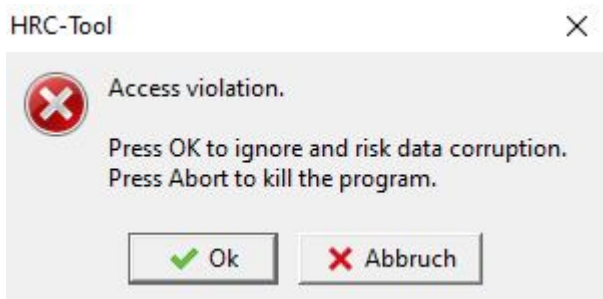

bekannte Fehler

SQL Error: MySQL server has gone away.

Die Netzwerkverbindung wurde kurzzeitig unterbrochen. Dadurch wird die angemeldete Session am SQL Server getrennt.

 Drücken Sie „Abbruch“ um das Programm zum beenden zu zwingen.

Access Violation - Zugriffsverletzung

Prüfen Sie den Status des MySQL-Servers. Eventuell hilft es diesen neu zu starten.

 Drücken Sie „Abbruch“ um das Programm zum beenden zu zwingen.

From: <https://wiki.genial-software.de/> - genial software wiki