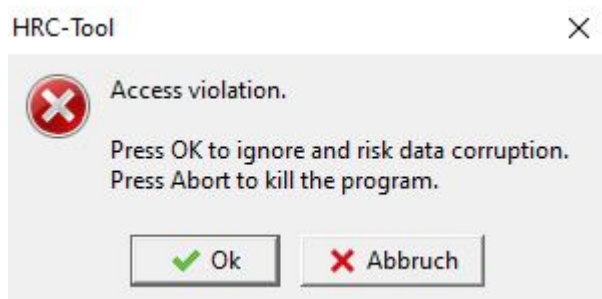

bekannte Fehler

SQL Error: MySQL server has gone away.

Die Netzwerkverbindung wurde kurzzeitig unterbrochen. Dadurch wird die angemeldete Session am SQL Server getrennt.

Drücken Sie „Abbruch“ um das Programm zum beenden zu zwingen.

Access Violation - Zugriffsverletzung

Prüfen Sie den Status des MySQL-Servers. Eventuell hilft es diesen neu zu starten.

Drücken Sie „Abbruch“ um das Programm zum beenden zu zwingen.

From:

<https://wiki.genial-software.de/> - genial software wiki