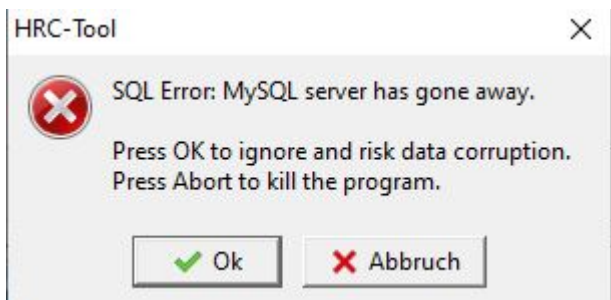

bekannte Fehler

SQL Error: MySQL server has gone away.

Die Netzwerkverbindung wurde kurzzeitig unterbrochen. Dadurch wird die angemeldete Session am SQL Server getrennt.

 Drücken Sie „Abbruch“ um das Programm zum beenden zu zwingen.

Access Violation - Zugriffsverletzung

Prüfen Sie den Status des MySQL-Servers. Eventuell hilft es diesen neu zu starten.

 Drücken Sie „Abbruch“ um das Programm zum beenden zu zwingen.

From: <https://wiki.genial-software.de/> - genial software wiki